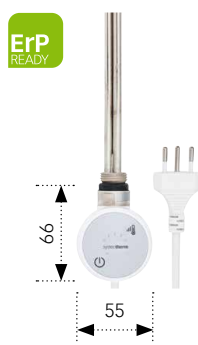

Cette forme sans fioritures et aux courbes bien définies s'intègre superbement à une architecture moderne.

ELEA

Le modèle asymétrique ELEA allie un design peu conventionnel à des avantages fonctionnels. Les linges de bain peuvent être suspendus très facilement depuis le côté. Les tubes de précision arrondis en acier (Ø 20mm) sont placés horizontalement les uns au-dessus des autres et fermés individuellement. Les tubes collecteurs (Ø 28mm) disposés verticalement à l'arrière peuvent être placés au choix à gauche ou à droite. Le soudage par pression est dissimulé.

SCHÉMAS

Indications de dimensions en mm

Les linges de bain peuvent être saisis et à nouveau suspendus tout simplement et commodément depuis le côté.

Cartouches de chauffage (230V)

Les cartouches chauffantes ci-après offrent une solution adéquate répondant à chaque exigence: construction neuve, rénovation, salle de bain privée ou hôtel.

Cartouche de chauffage MOA-IR
(IPX5)

- Régulation selon température du radiateur sur 5 niveaux (30–60°C)
- Fonction boost (timer) pour 2h

Cartouche de chauffage MOA-BLUE
(IPX5)

- Sans fonction appli: identique MOA-IR.
- Avec appli, en supplément:
 - Régulation selon température ambiante (15–30°C)
 - Programme hebdomadaire
 - Fonction timer étendue
 - Télécommande Bluetooth

Télécommande TTIR1 (IP30)

Etend les fonctions de la cartouche de chauffage MOA-IR. Télécommande infrarouge sans fil pour montage mural ou à poser. Permet une commande en fonction de l'heure et une régulation en fonction de la température ambiante.