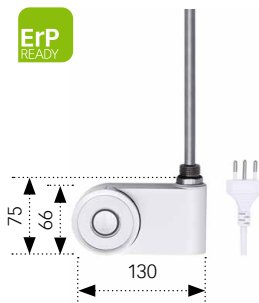

Cette forme sans fioritures et aux courbes bien définies s'intègre superbement à une architecture moderne.

ELEA

Le modèle asymétrique ELEA allie un design peu conventionnel à des avantages fonctionnels. Les linges de bain peuvent être suspendus très facilement depuis le côté. Les tubes de précision arrondis en acier (Ø 20mm) sont placés horizontalement les uns au-dessus des autres et fermés individuellement. Les tubes collecteurs (Ø 28mm) disposés verticalement à l'arrière peuvent être placés au choix à gauche ou à droite. Le soudage par pression est dissimulé.

SCHÉMAS

Indications de dimensions en mm

Les linges de bain peuvent être saisis et à nouveau suspendus tout simplement et commodément depuis le côté.

Cartouches de chauffage (230V)

Les cartouches chauffantes ci-après offrent une solution adéquate répondant à chaque exigence: construction neuve, rénovation, salle de bain privée ou hôtel.

Cartouche de chauffage MOA-IR
(IPX5)

- Régulation selon température du radiateur sur 5 niveaux (30–60°C)
- Fonction boost (timer) pour 2h

Cartouche de chauffage MOA-BLUE
(IPX5)

- Sans fonction appli: identique MOA-IR.
- Avec appli, en supplément:
 - Régulation selon température ambiante (15–30°C)
 - Programme hebdomadaire
 - Fonction timer étendue
 - Télécommande Bluetooth

Télécommande TTIR1 (IP30)

Etend les fonctions de la cartouche de chauffage MOA-IR. Télécommande infrarouge sans fil pour montage mural ou à poser. Permet une commande en fonction de l'heure et une régulation en fonction de la température ambiante.