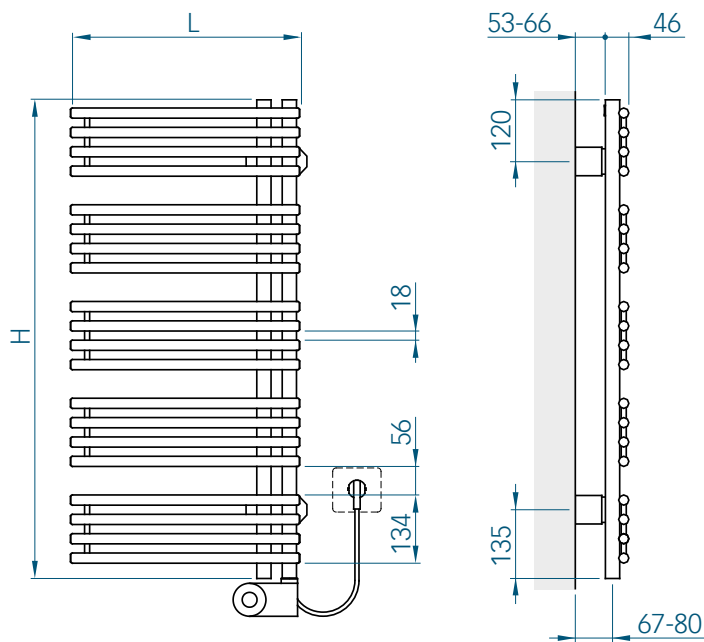

SCHÉMAS

Indications de dimensions en mm

Les linges de bain peuvent être saisis et à nouveau suspendus tout simplement et commodément depuis le côté.