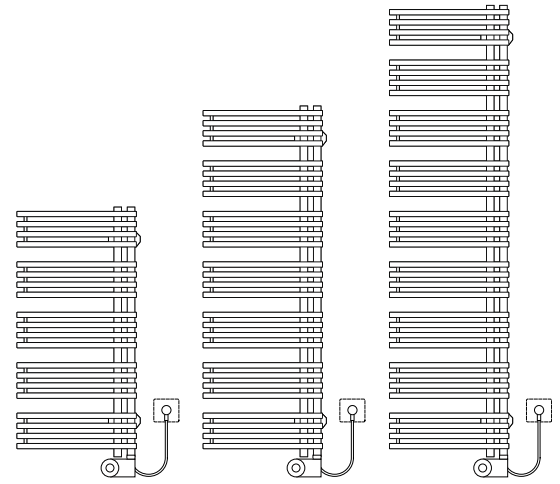

Le design peu conventionnel de ce radiateur permet de suspendre des linges de bain tout simplement depuis le côté.

ELEA 3

Radiateurs pour salle de bain

system**therm**

Caractéristiques

- Design sortant de l'ordinaire et fonctionnel
- Les linges de bain peuvent tout simplement être suspendus par le côté
- Disposition des tubes collecteurs à droite ou à gauche, au choix
- Disponible dans tous les coloris RAL Classic ainsi qu'en blanc
- Diverses dimensions sont disponibles
- Radiateur thermolaqué à tubes de précision en acier
- Livré d'usine rempli de fluide caloporteur antigel (jusqu'à -15°C)
- Équipé avec cartouche de chauffage électrique intégrée selon votre choix (plus de détails p. 4)
- Livré prêt au montage et prêt à fonctionner

Cette forme sans fioritures et aux courbes bien définies s'intègre superbement à une architecture moderne.

ELEA

Le modèle asymétrique ELEA allie un design peu conventionnel à des avantages fonctionnels. Les linges de bain peuvent être suspendus très facilement depuis le côté. Les tubes de précision arrondis en acier (Ø 20mm) sont placés horizontalement les uns au-dessus des autres et fermés individuellement. Les tubes collecteurs (Ø 28mm) disposés verticalement à l'arrière peuvent être placés au choix à gauche ou à droite. Le soudage par pression est dissimulé.

ELEA est un modèle idéal pour la salle de bain, mais également pour entrée, cuisine, espaces fitness ou loisirs, zone wellness, etc.

TYPE	COLORIS	LONGUEUR	HAUTEUR
EL31 45/100 L/R	blanc (RAL 9016)	45cm	94 cm
EL32 45/100 L/R	coloris RAL Classic	45cm	94cm
EL31 45/130 L/R	blanc (RAL 9016)	45cm	132 cm
EL32 45/130 L/R	coloris RAL Classic	45cm	132 cm
EL31 60/130 L/R	blanc (RAL 9016)	60cm	132 cm
EL32 60/130 L/R	coloris RAL Classic	60cm	132 cm
EL31 45/170 L/R	blanc (RAL 9016)	45cm	170 cm
EL32 45/170 L/R	coloris RAL Classic	45cm	170 cm
EL31 60/170 L/R	blanc (RAL 9016)	60cm	170 cm
EL32 60/170 L/R	coloris RAL Classic	60cm	170 cm