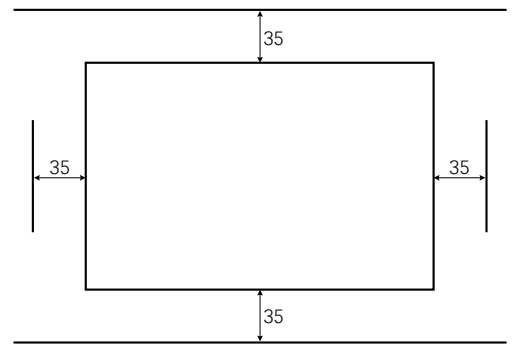

Merkmale

- Hoher Strahlungswirkungsgrad
- Maximale Abstrahlung nach vorne dank optimal isolierter Rückseite
- Elegantes, zeitloses Design
- Auch für Rasterdecken 62,5 × 62,5 cm geeignet (Modelle 350W und 750W)
- Für Decken- und Wandmontage geeignet
- In allen RAL-Classic-Farben erhältlich
- Optional mit effizienten LAVA®-LED-Leisten erweiterbar
- Zu einigen Modellen ist ein Standfuss erhältlich
- Kann horizontal oder vertikal montiert werden
- Es stehen mehrere Steuerungsvarianten zur Verfügung
- Kostengünstig