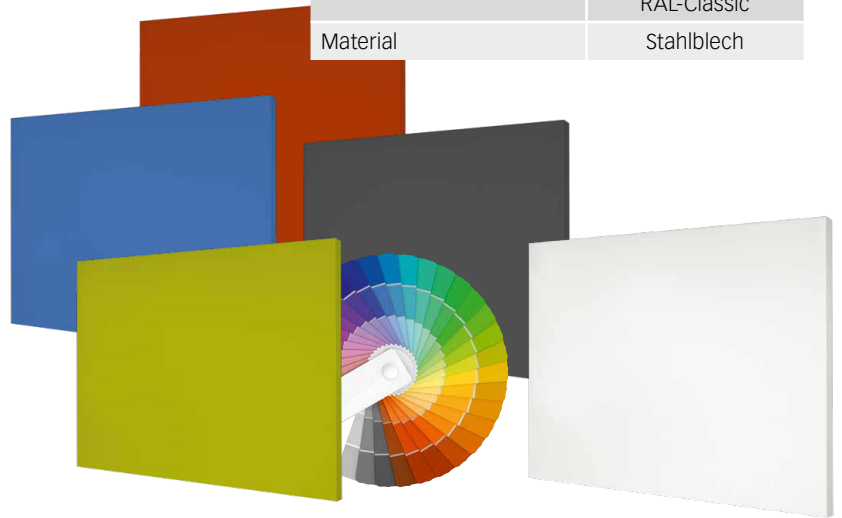

Merkmale

- Hoher Strahlungswirkungsgrad
- Maximale Abstrahlung nach vorne dank optimal isolierter Rückseite
- Elegantes, zeitloses Design
- Auch für Rasterdecken 62,5 × 62,5 cm geeignet (Modelle 350W und 750W)
- Für Decken- und Wandmontage geeignet
- In allen RAL-Classic-Farben erhältlich
- Optional mit effizienten LAVA®-LED-Leisten erweiterbar
- Zu einigen Modellen ist ein Standfuss erhältlich
- Kann horizontal oder vertikal montiert werden
- Es stehen mehrere Steuerungsvarianten zur Verfügung
- Kostengünstig

LAVA® BASIC ist in allen RAL-Classic-Farben oder auch mit weisser Front erhältlich

Die einfach zu montierende LED-Beleuchtung ist in warmweiss (2700K) oder neutralweiss (4000K) erhältlich.

Standfuss zu den Modellen 350W, 500W, 750W und 1000W (nur horizontale Montage)